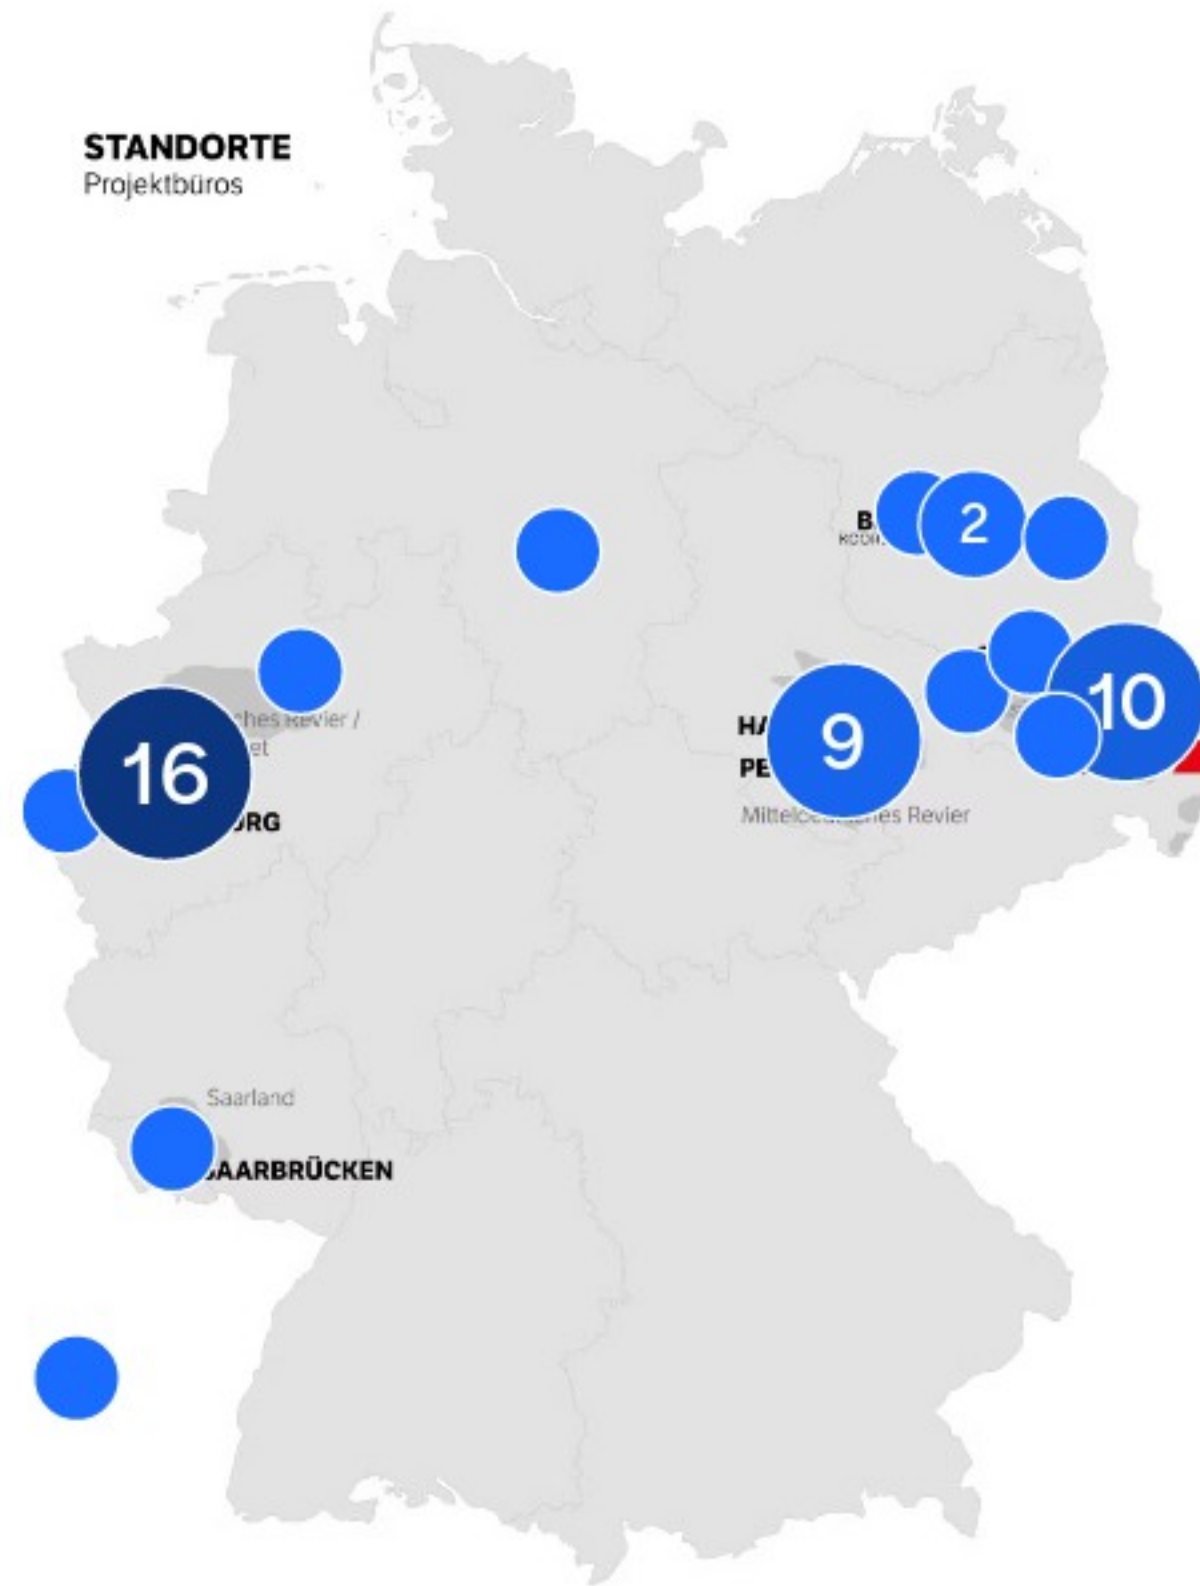

REVIERWENDE

GEWERKSCHAFTEN GESTALTEN STRUKTURWANDEL.

Herzlich willkommen zur Netzwerkveranstaltung

„Den Strukturwandel beschleunigen und gerecht gestalten“

Aus welchem Revier bist Du zugeschaltet?

Wie wird der bisherige Strukturwandel in der Region bewertet?

Bist Du optimistisch für die Zukunft?

In möglichst einem Wort: Was braucht meine Region im Strukturwandel am dringendsten?