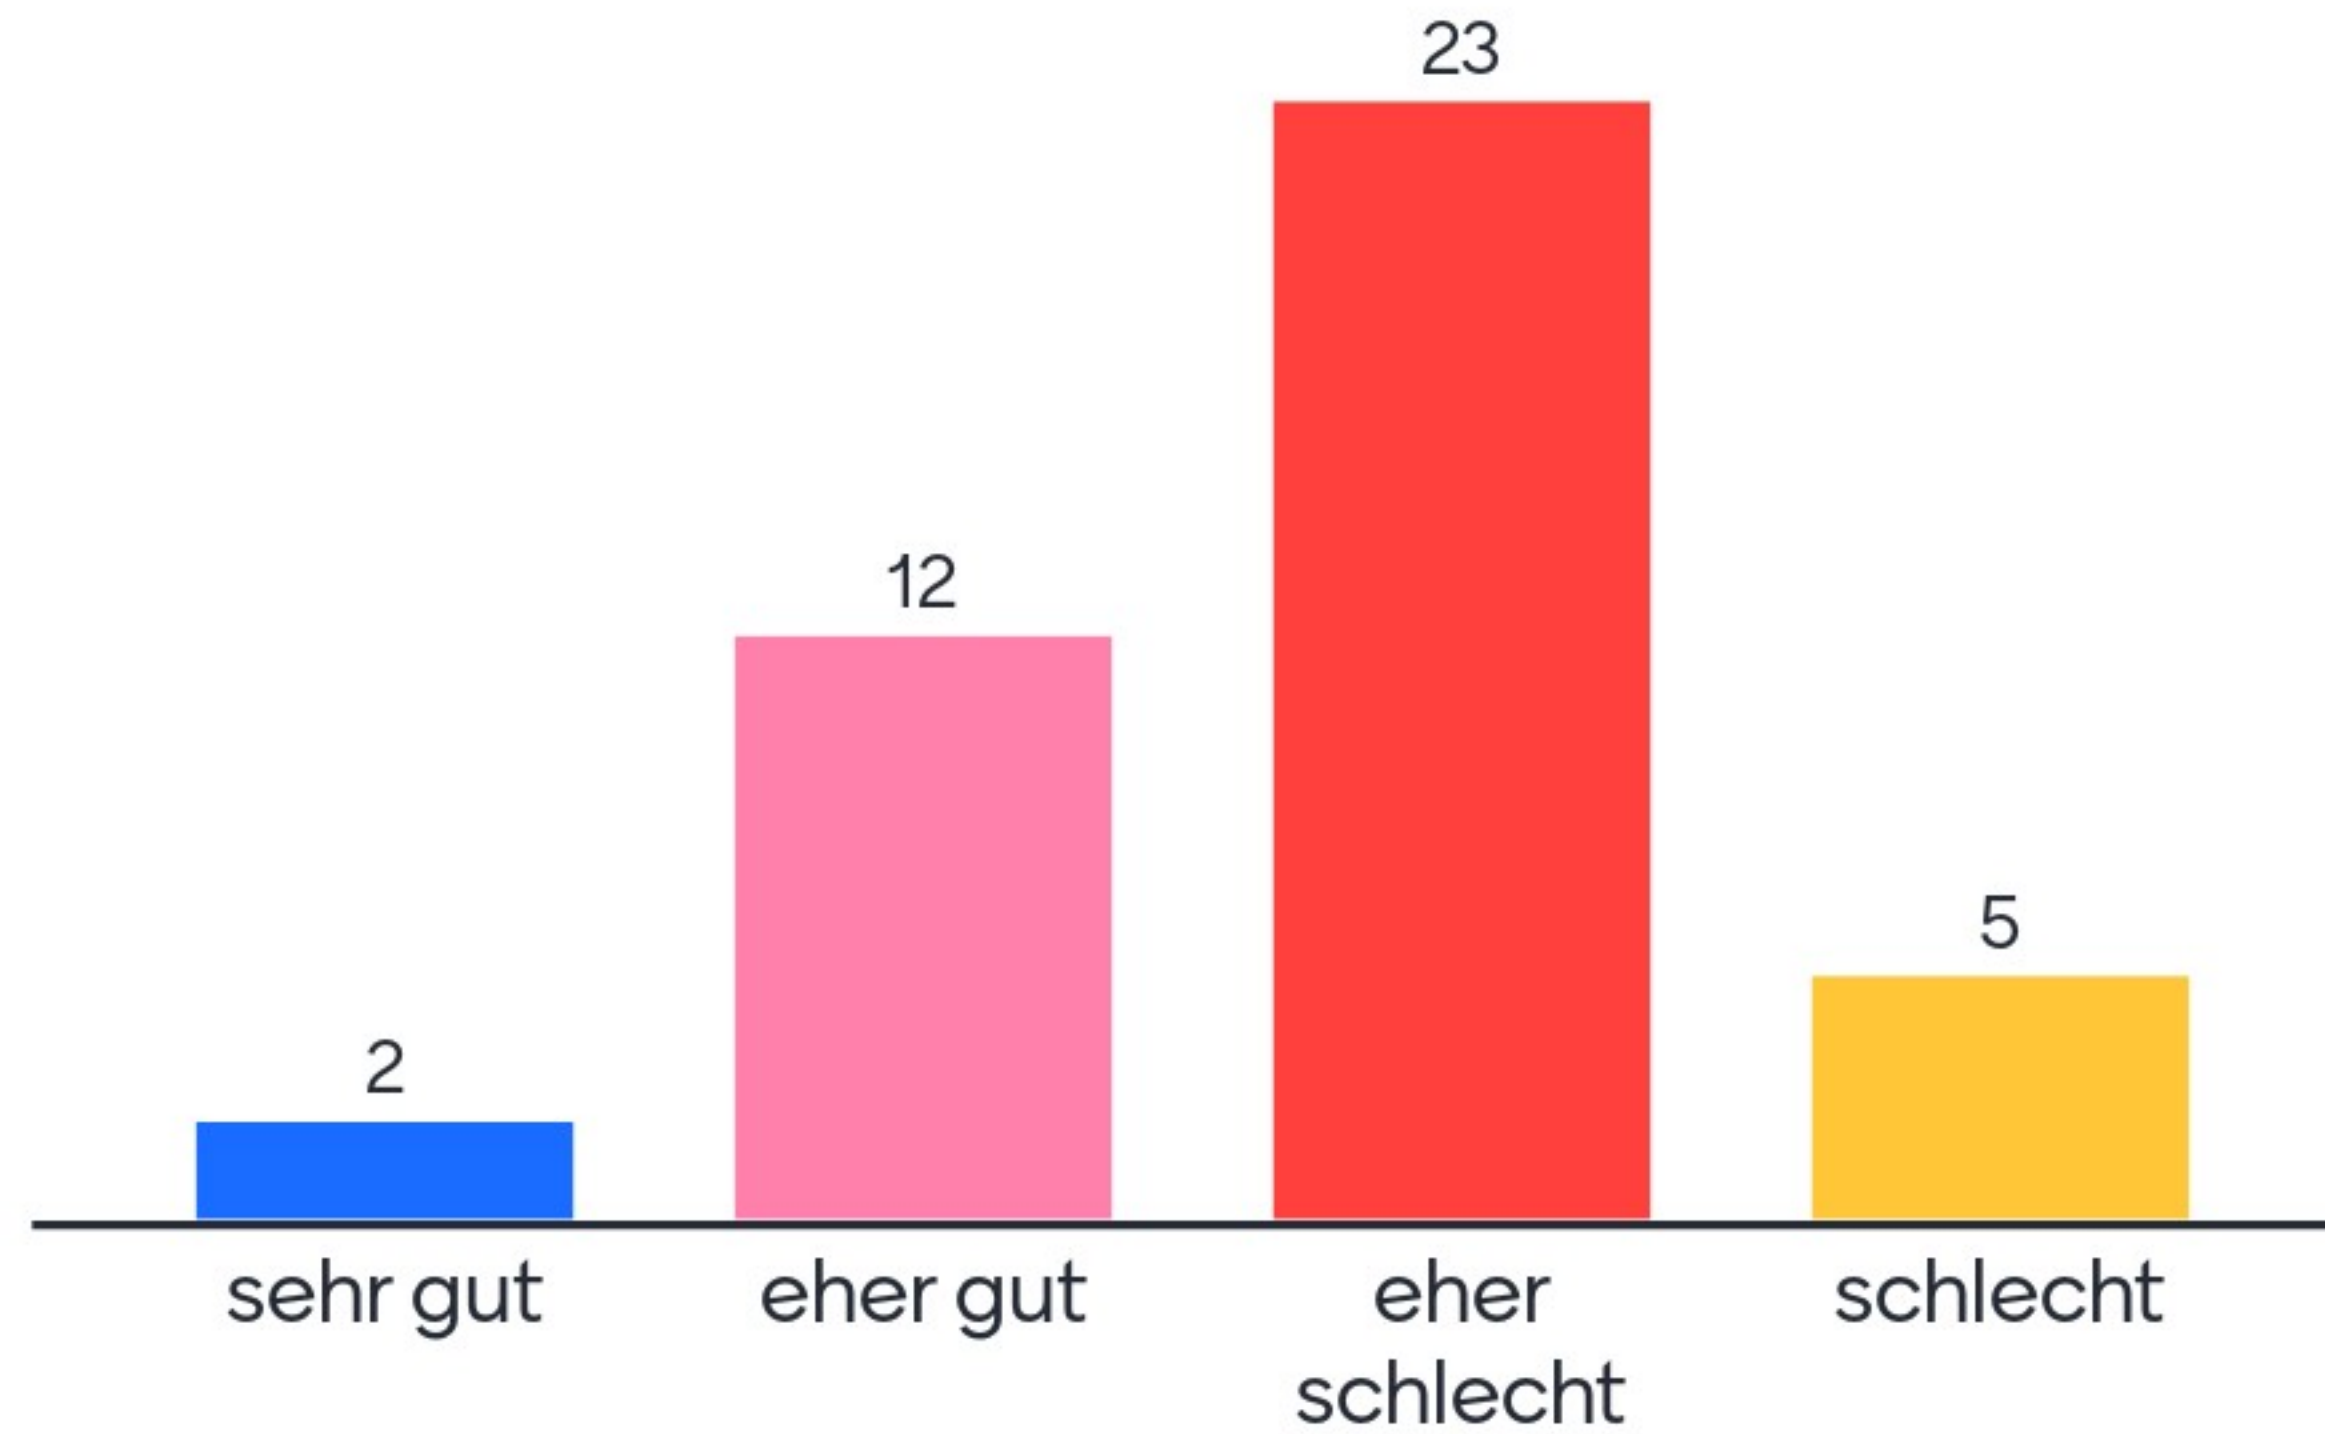

REVIERWENDE

GEWERKSCHAFTEN GESTALTEN STRUKTURWANDEL.

Herzlich willkommen zur Netzwerkveranstaltung

„Den Strukturwandel beschleunigen und gerecht gestalten“

Aus welchem Revier bist Du zugeschaltet?

Wie wird der bisherige Strukturwandel in der Region bewertet?

Bist Du optimistisch für die Zukunft?

In möglichst einem Wort: Was braucht meine Region im Strukturwandel am dringendsten?