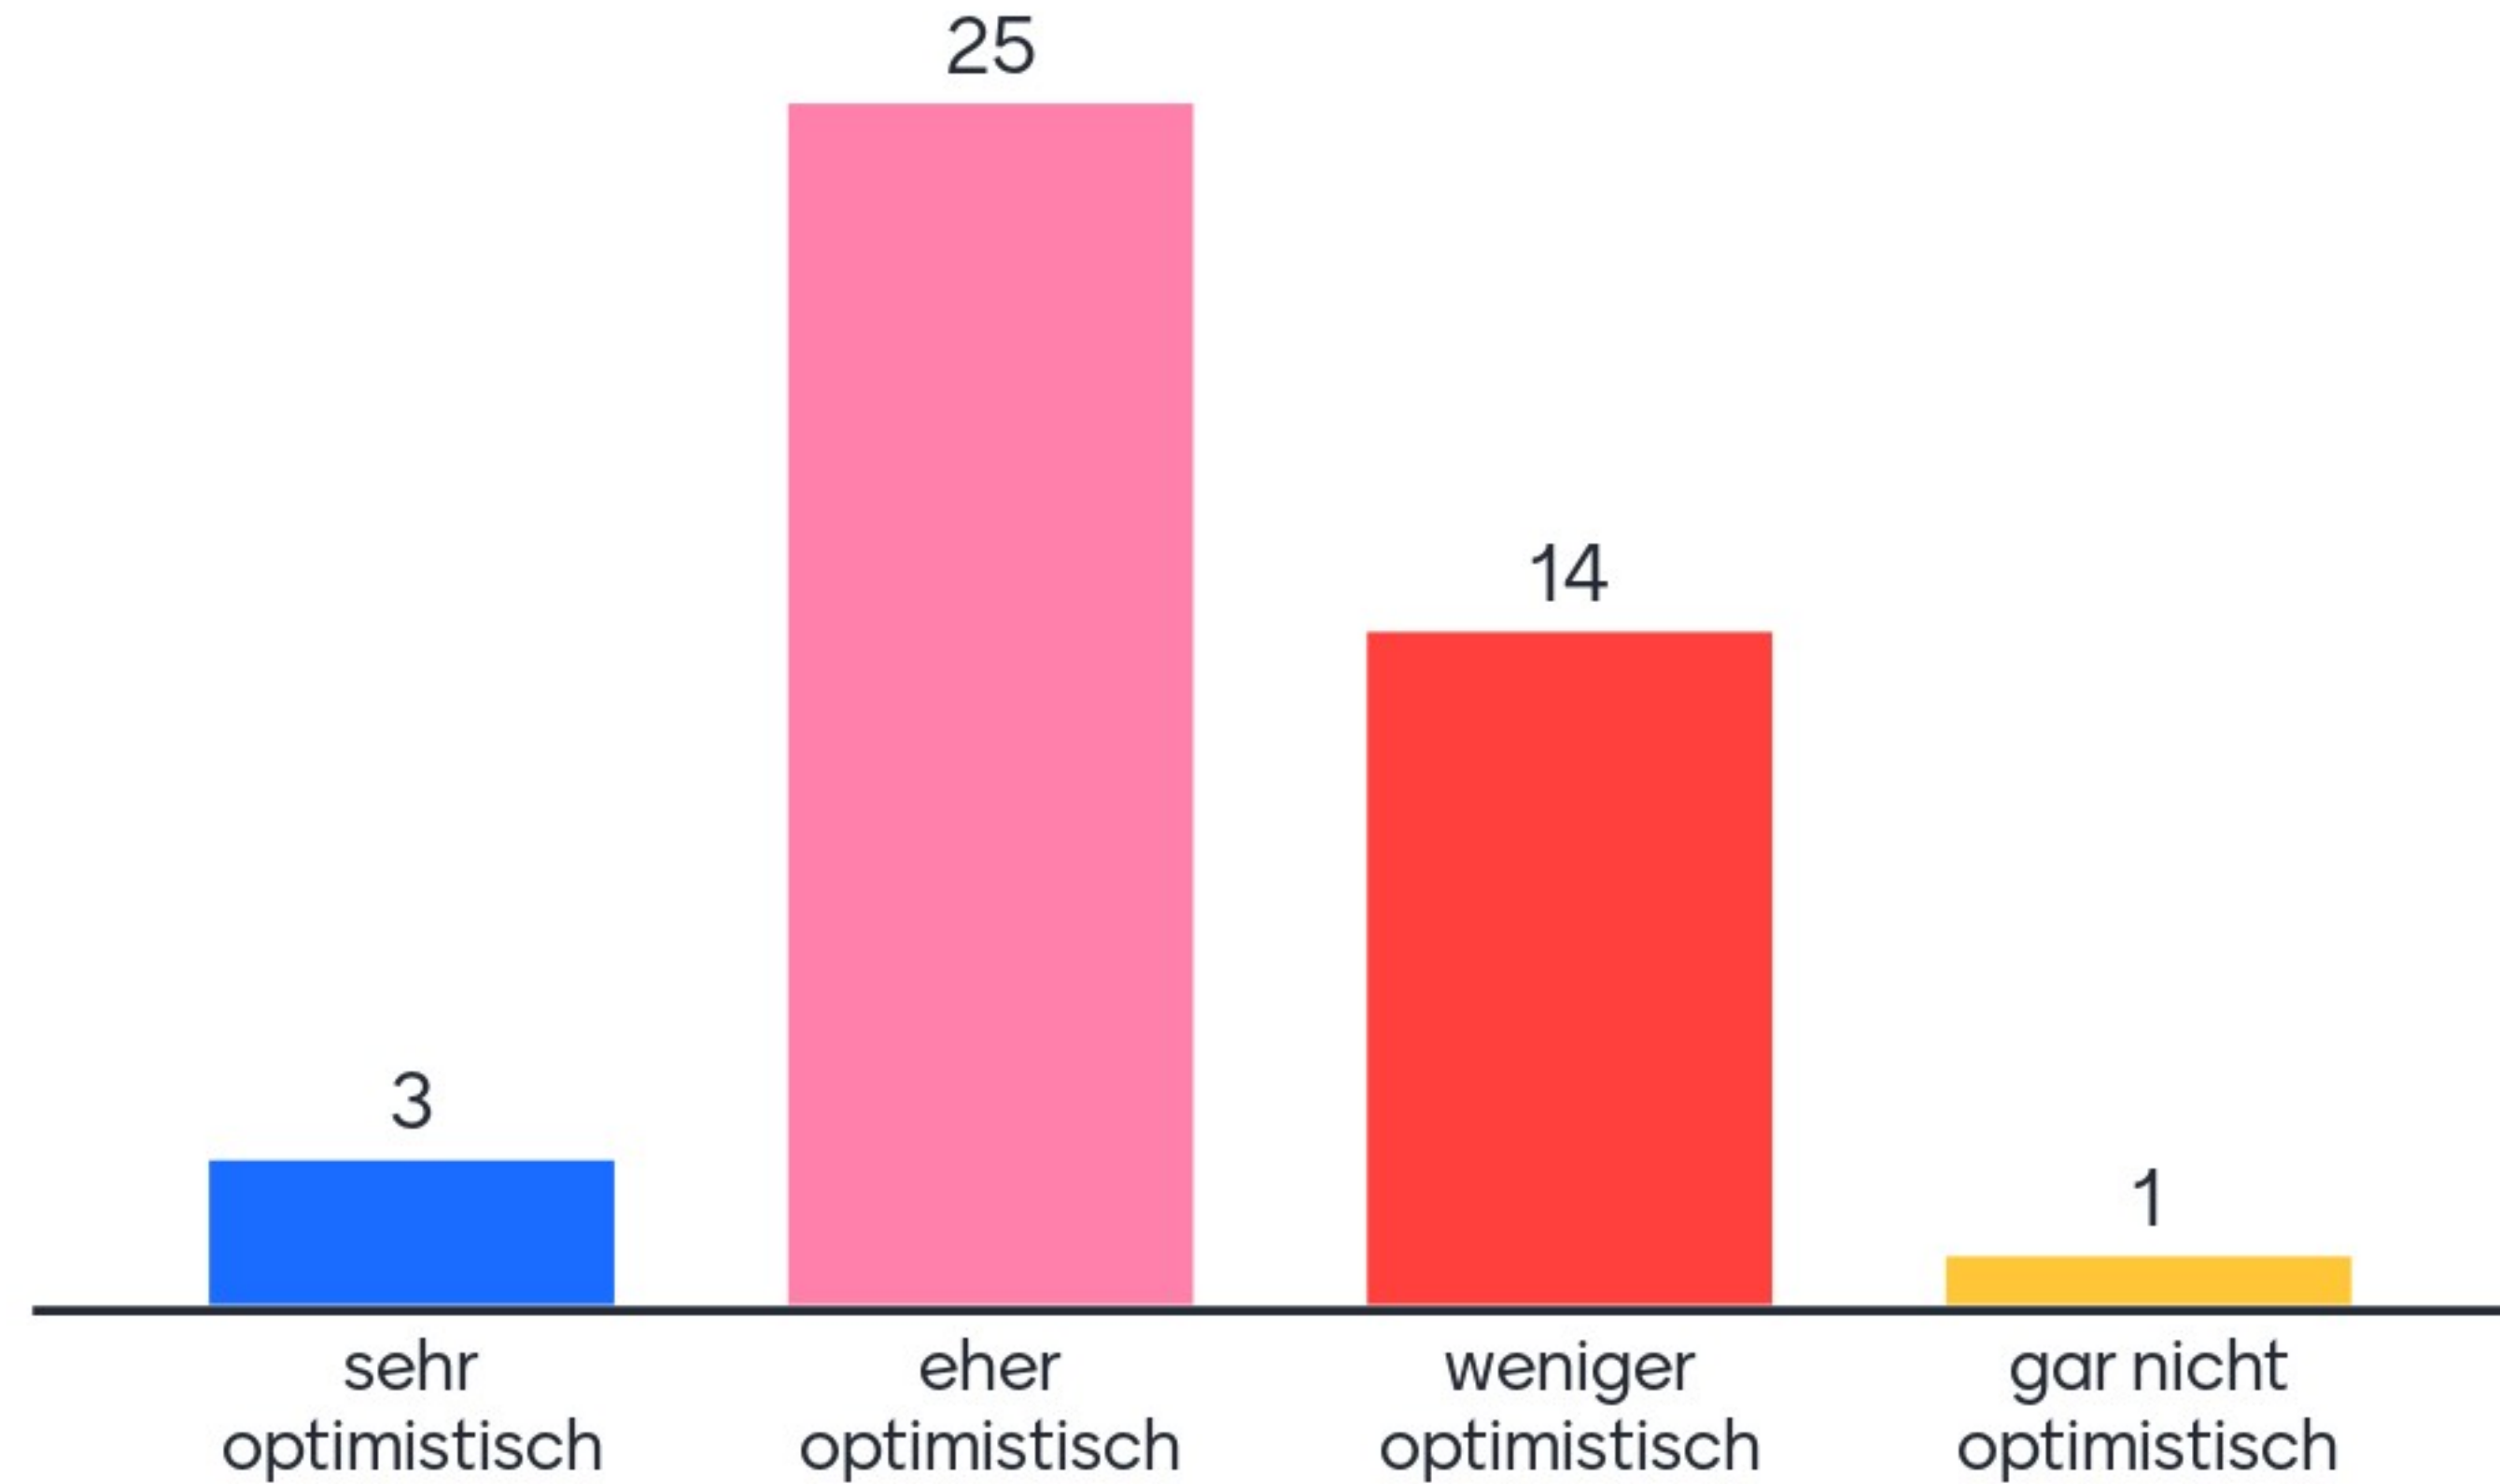

REVIERWENDE

GEWERKSCHAFTEN GESTALTEN STRUKTURWANDEL.

Herzlich willkommen zur Netzwerkveranstaltung

„Den Strukturwandel beschleunigen und gerecht gestalten“

Aus welchem Revier bist Du zugeschaltet?

Wie wird der bisherige Strukturwandel in der Region bewertet?

Bist Du optimistisch für die Zukunft?

In möglichst einem Wort: Was braucht meine Region im Strukturwandel am dringendsten?