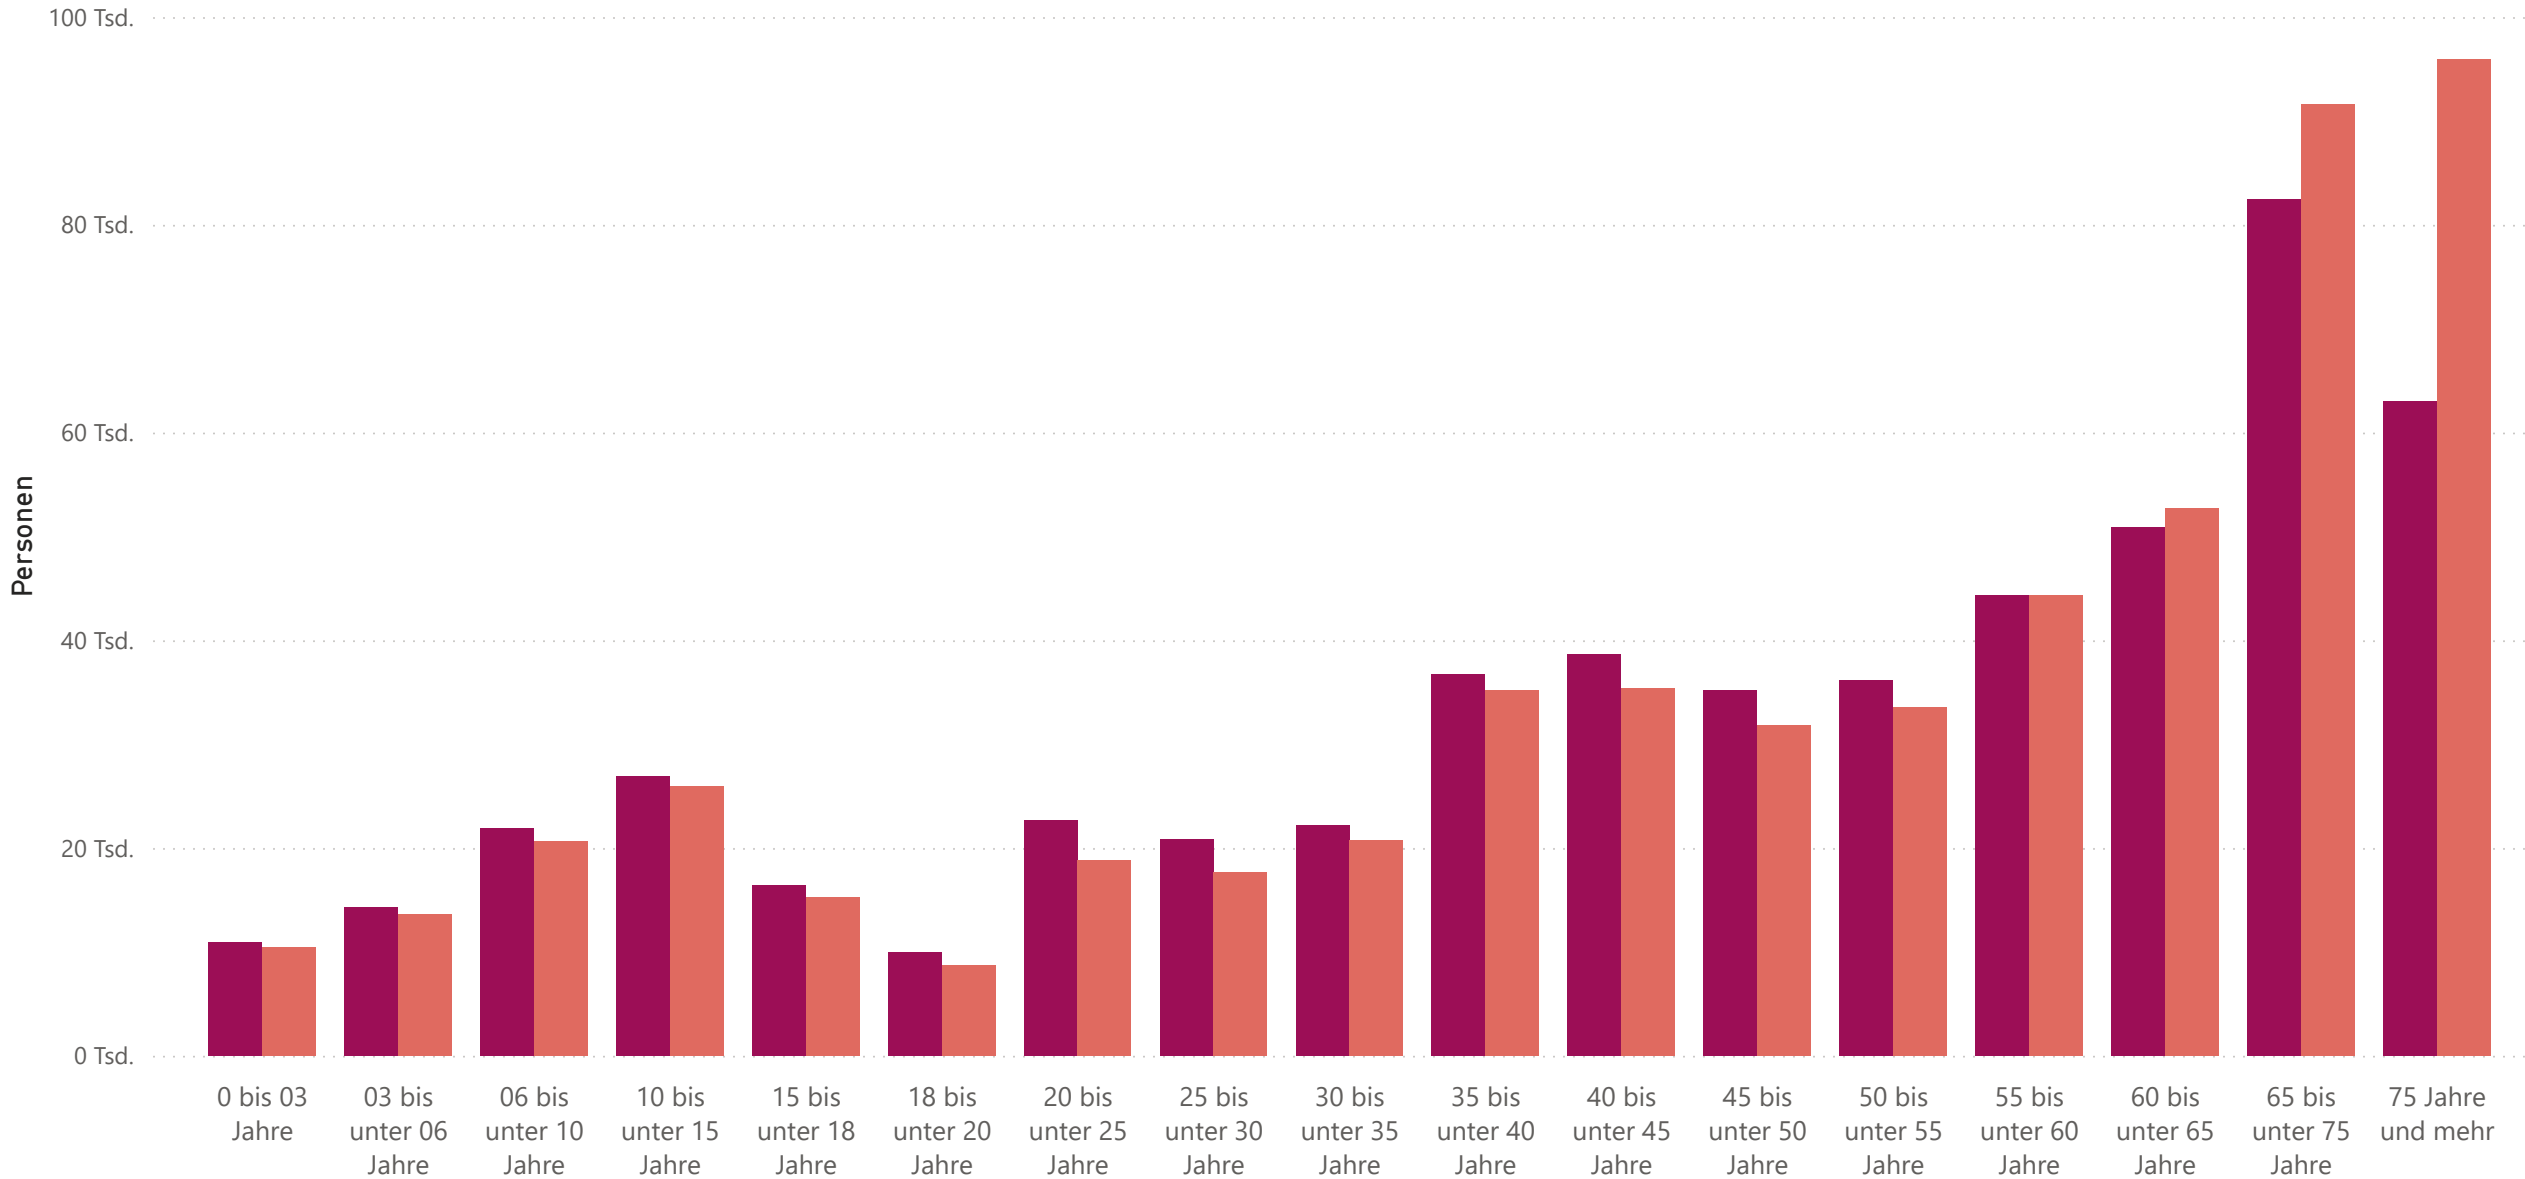

Bevölkerungsentwicklung in der Lausitz 2010 - 2024 nach Geschlecht

Datenquelle: © Statistisches Bundesamt (Destatis), 2025 | Stand: 03.12.2025, Eigene Darstellung: REVIERWENDE Lausitz

Bevölkerung der Lausitz nach Altersgruppen und Geschlecht (2024)

Datenquelle: © Statistisches Bundesamt (Destatis), 2025 | Stand: 03.12.2025, Eigene Darstellung: REVIERWENDE Lausitz

Geschlecht ● Männer ● Frauen

Frauenanteil an der Bevölkerung in der Lausitz nach Altersgruppen (2024)

Datenquelle: © Statistisches Bundesamt (Destatis), 2025 |
Stand: 03.12.2025, Eigene Darstellung: REVIERWENDE Lausitz

Altersaufbau der Bevölkerung in der Lausitz nach Geschlecht

Vergleich 2014 und 2024, Altersgruppenanteile innerhalb der männlichen bzw. weiblichen Bevölkerung

Datenquelle: © Statistisches Bundesamt (Destatis), 2025 | Stand: 03.12.2025, Eigene Darstellung: REVIERWENDE Lausitz