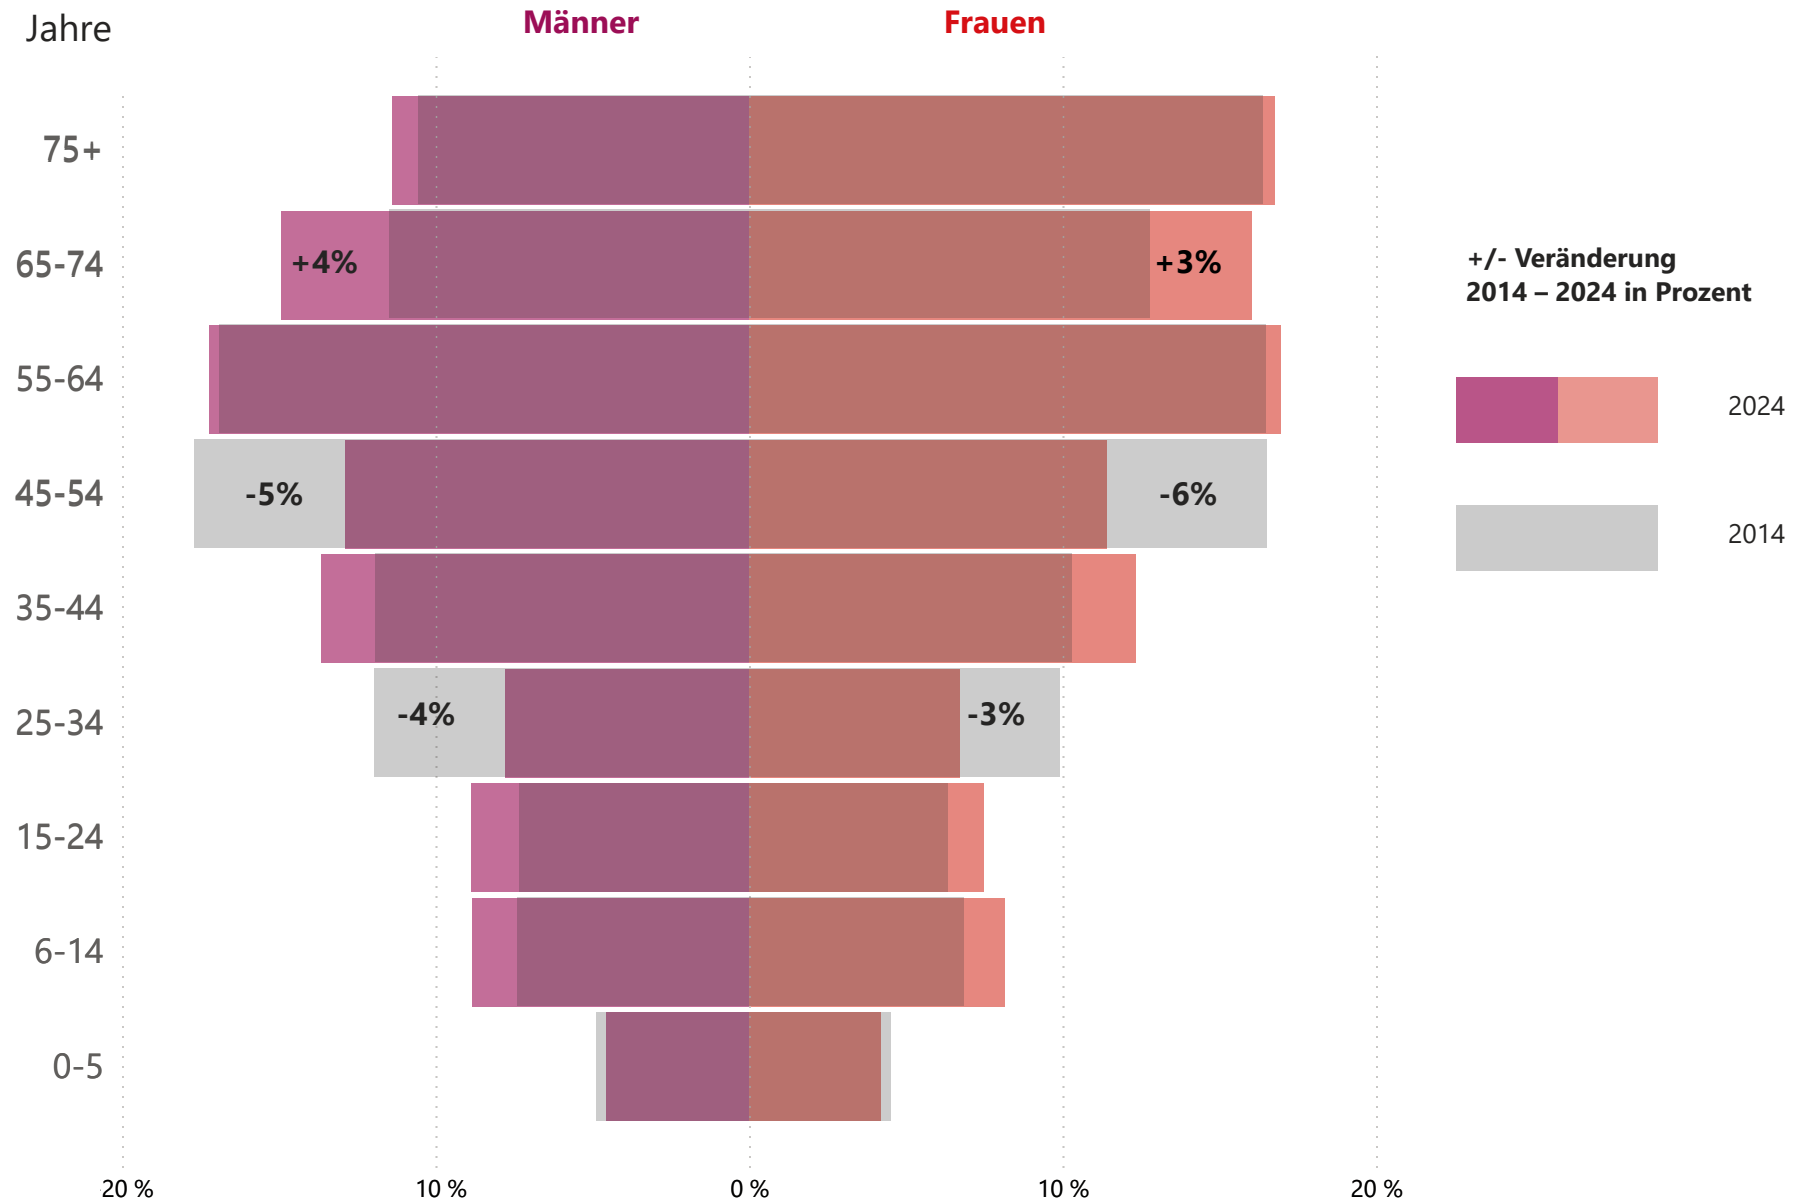

Bevölkerungsentwicklung in der Lausitz 2010 - 2024 nach Geschlecht

Datenquelle: © Statistisches Bundesamt (Destatis), 2025 | Stand: 03.12.2025, Eigene Darstellung: REVIERWENDE Lausitz

Bevölkerung der Lausitz nach Altersgruppen und Geschlecht (2024)

Datenquelle: © Statistisches Bundesamt (Destatis), 2025 | Stand: 03.12.2025, Eigene Darstellung: REVIERWENDE Lausitz

Geschlecht ● Männer ● Frauen

Frauenanteil an der Bevölkerung in der Lausitz nach Altersgruppen (2024)

Datenquelle: © Statistisches Bundesamt (Destatis), 2025 |
Stand: 03.12.2025, Eigene Darstellung: REVIERWENDE Lausitz

Altersaufbau der Bevölkerung in der Lausitz nach Geschlecht

Vergleich 2014 und 2024, Altersgruppenanteile innerhalb der männlichen bzw. weiblichen Bevölkerung