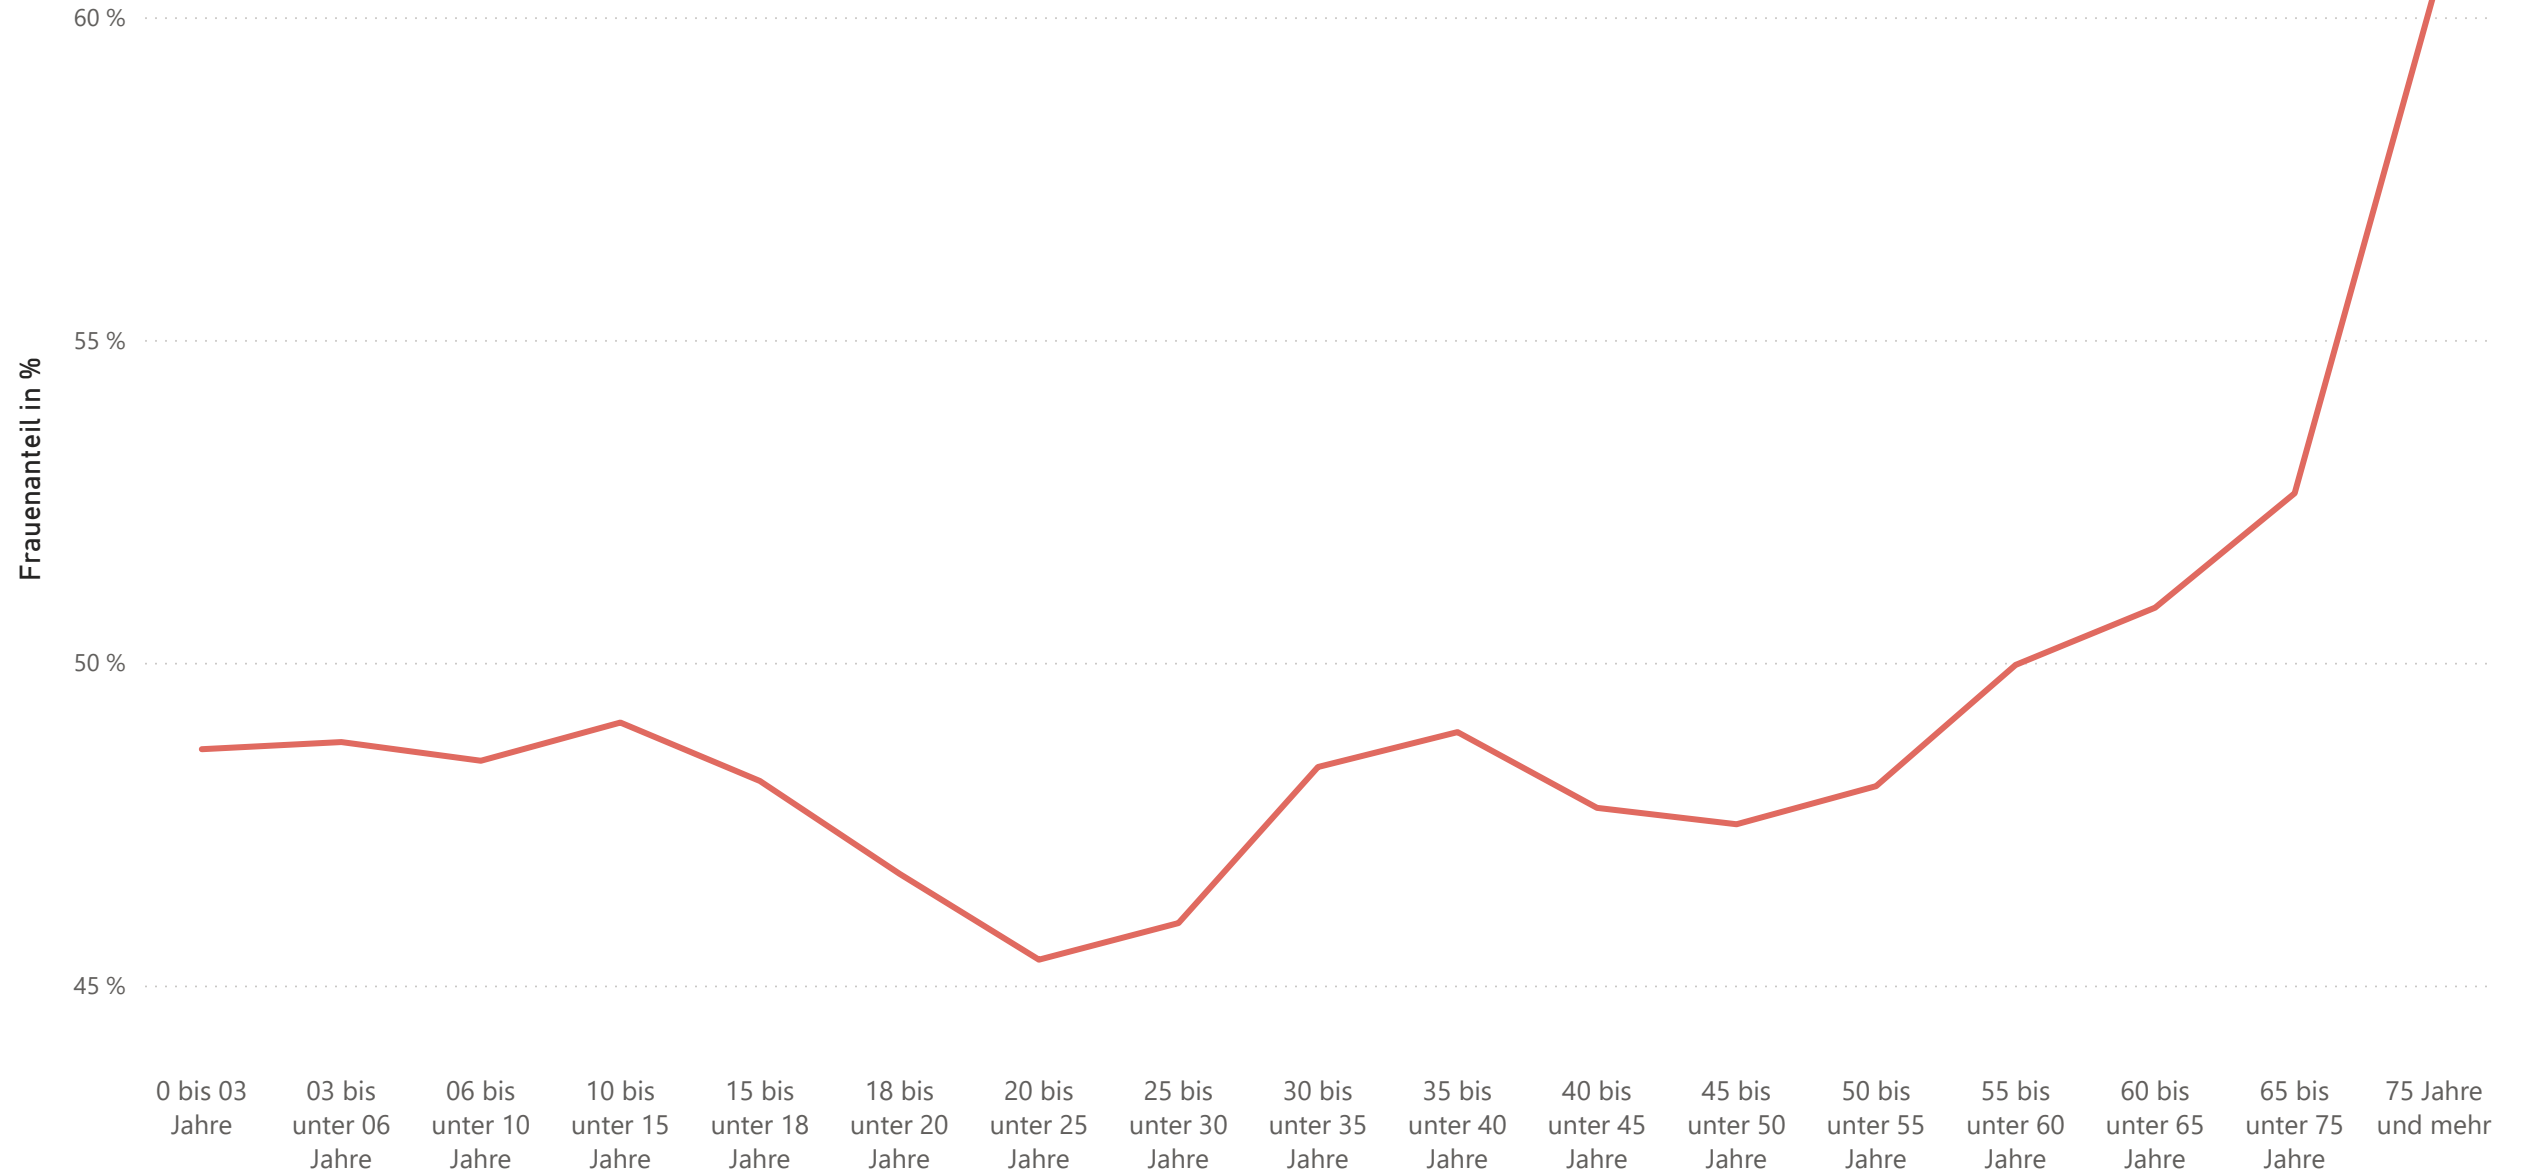

Bevölkerungsentwicklung in der Lausitz 2010 - 2024 nach Geschlecht

Datenquelle: © Statistisches Bundesamt (Destatis), 2025 | Stand: 03.12.2025, Eigene Darstellung: REVIERWENDE Lausitz

Bevölkerung der Lausitz nach Altersgruppen und Geschlecht (2024)

Datenquelle: © Statistisches Bundesamt (Destatis), 2025 | Stand: 03.12.2025, Eigene Darstellung: REVIERWENDE Lausitz

Geschlecht ● Männer ● Frauen

Frauenanteil an der Bevölkerung in der Lausitz nach Altersgruppen (2024)

Datenquelle: © Statistisches Bundesamt (Destatis), 2025 |
Stand: 03.12.2025, Eigene Darstellung: REVIERWENDE Lausitz

Altersaufbau der Bevölkerung in der Lausitz nach Geschlecht

Vergleich 2014 und 2024, Altersgruppenanteile innerhalb der männlichen bzw. weiblichen Bevölkerung

Datenquelle: © Statistisches Bundesamt (Destatis), 2025 | Stand: 03.12.2025, Eigene Darstellung: REVIERWENDE Lausitz