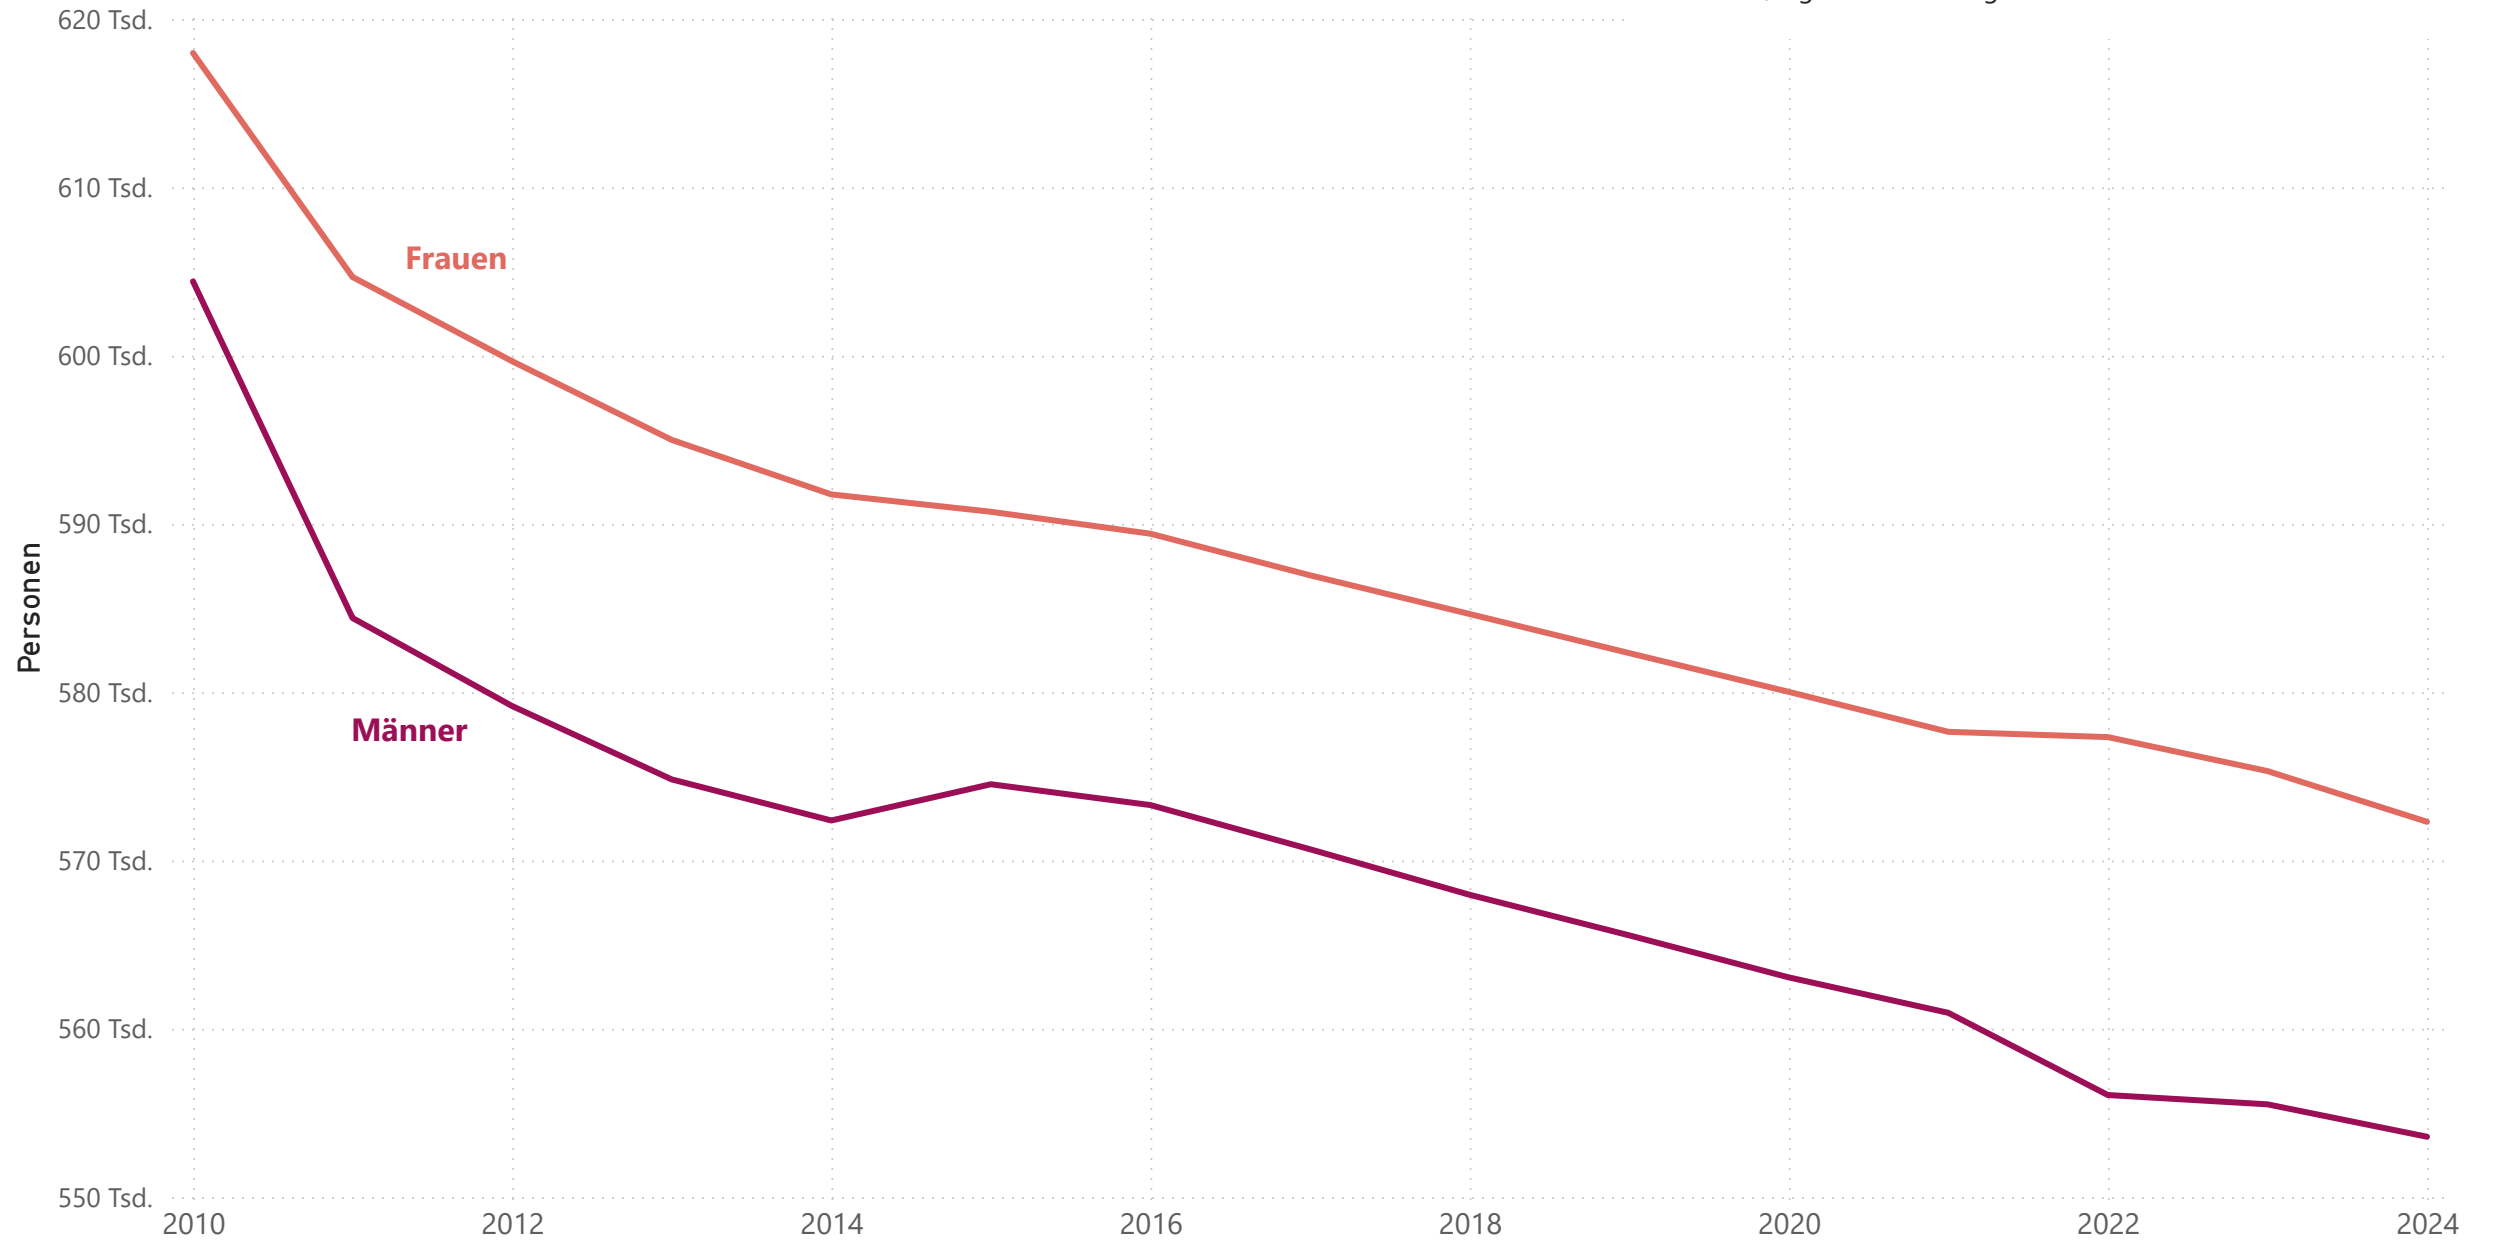

Bevölkerungsentwicklung in der Lausitz 2010 - 2024 nach Geschlecht

Datenquelle: © Statistisches Bundesamt (Destatis), 2025 | Stand: 03.12.2025, Eigene Darstellung: REVIERWENDE Lausitz

Bevölkerung der Lausitz nach Altersgruppen und Geschlecht (2024)

Datenquelle: © Statistisches Bundesamt (Destatis), 2025 | Stand: 03.12.2025, Eigene Darstellung: REVIERWENDE Lausitz

Geschlecht ● Männer ● Frauen

Frauenanteil an der Bevölkerung in der Lausitz nach Altersgruppen (2024)

Datenquelle: © Statistisches Bundesamt (Destatis), 2025 |
Stand: 03.12.2025, Eigene Darstellung: REVIERWENDE Lausitz

Altersaufbau der Bevölkerung in der Lausitz nach Geschlecht

Vergleich 2014 und 2024, Altersgruppenanteile innerhalb der männlichen bzw. weiblichen Bevölkerung

Datenquelle: © Statistisches Bundesamt (Destatis), 2025 | Stand: 03.12.2025, Eigene Darstellung: REVIERWENDE Lausitz