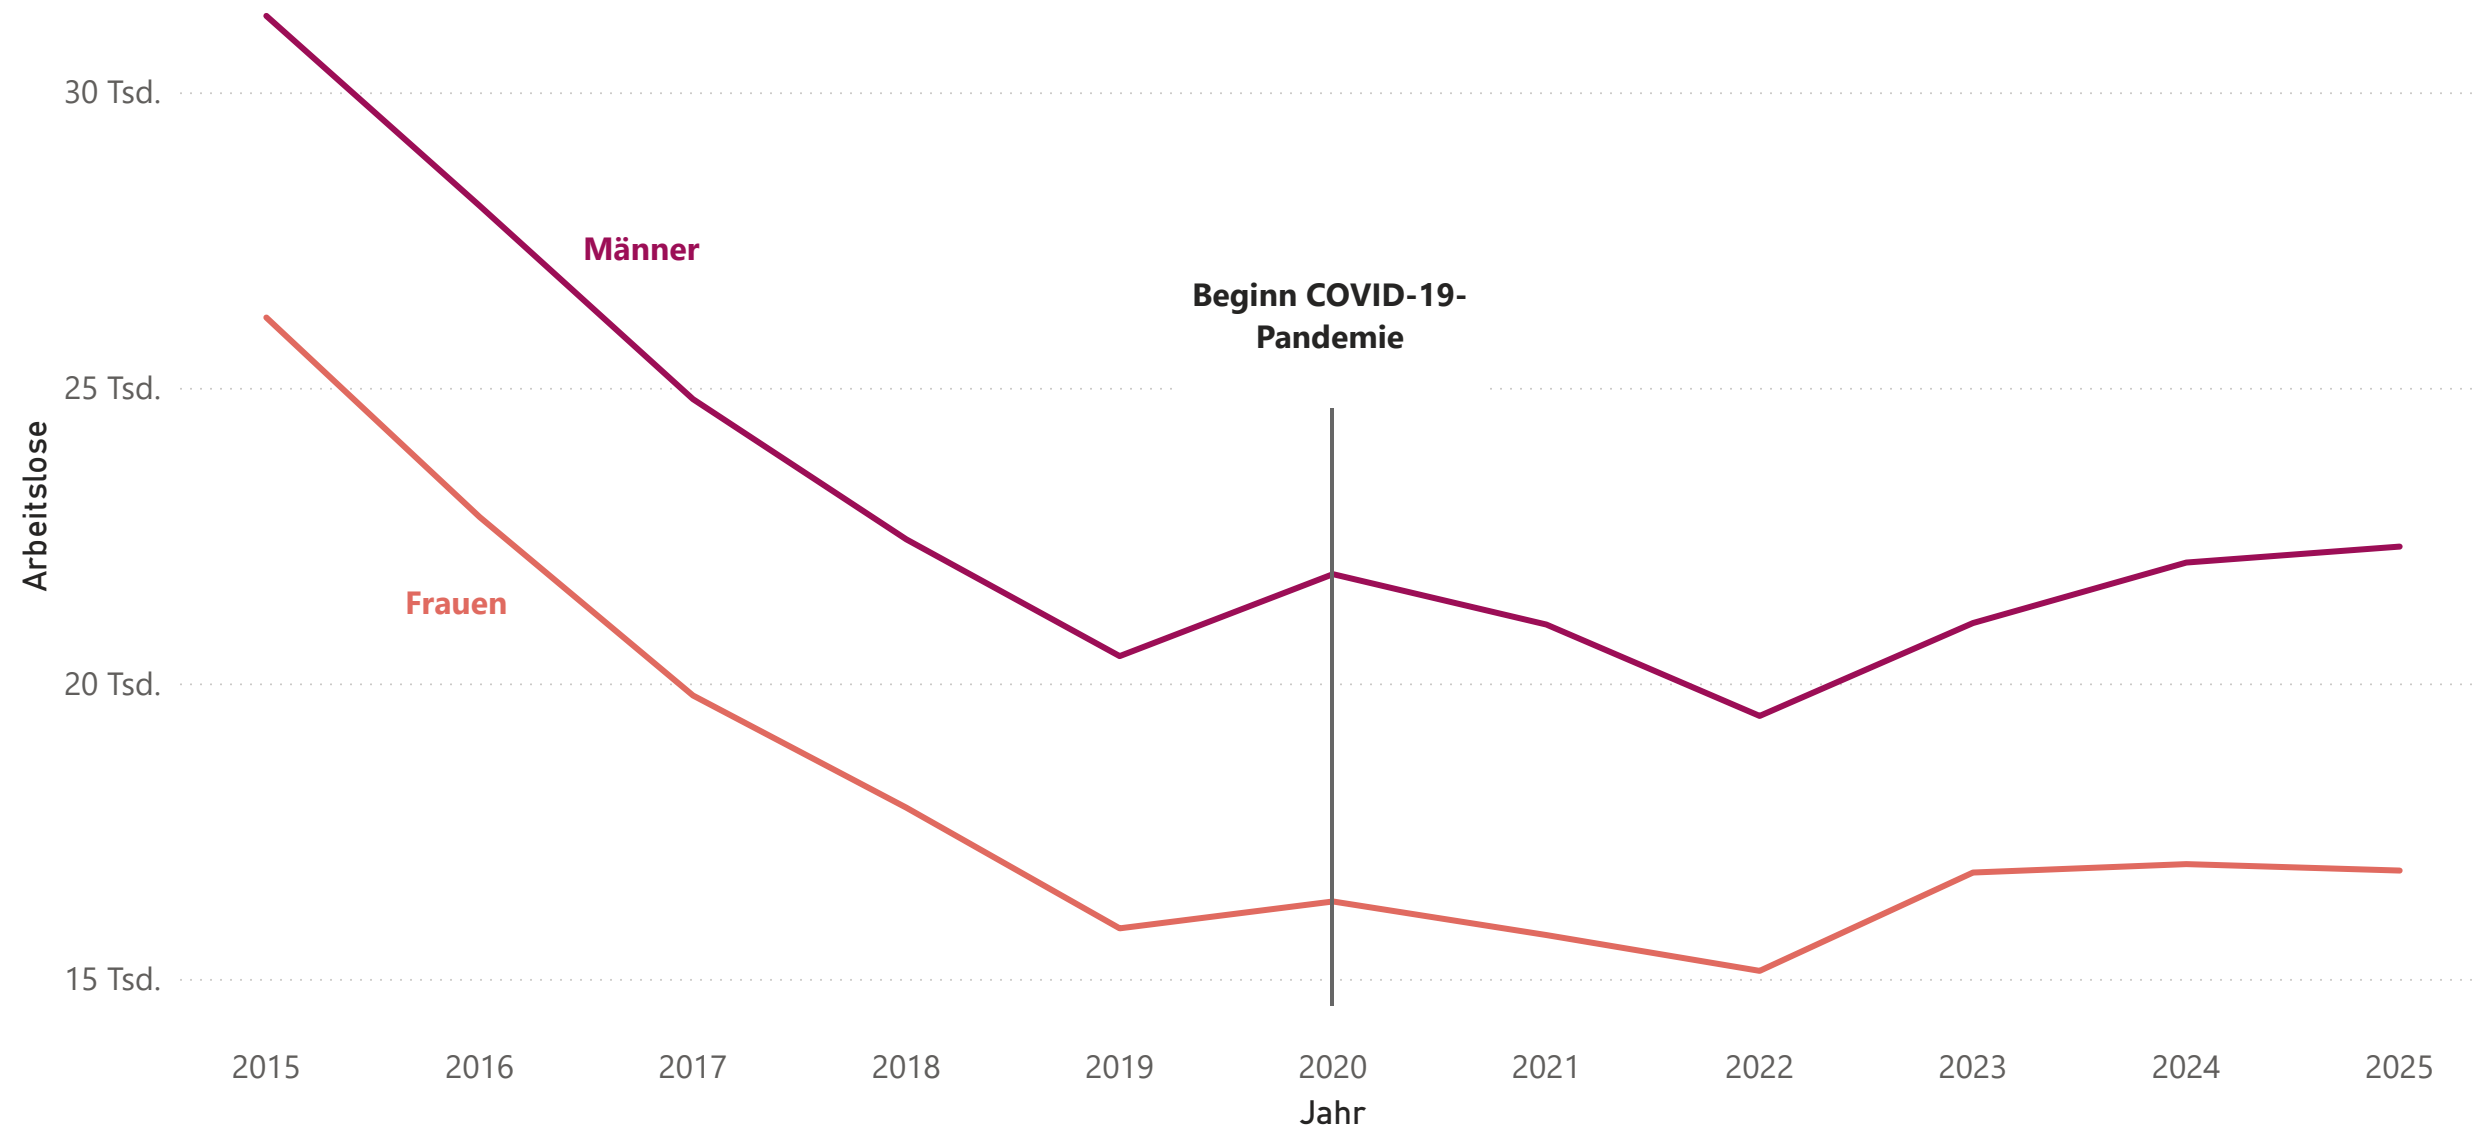

Entwicklung der Arbeitslosen in der Lausitz nach Geschlecht

Entwicklung des Frauenanteils an den Arbeitslosen in der Lausitz

Datenquelle: © Statistik der Bundesagentur für Arbeit, Datenstand November 2025, Eigene Darstellung: REVIERWENDE Lausitz

Entwicklung Differenz zwischen männlichen und weiblichen Arbeitslosen (Männer - Frauen) in der Lausitz